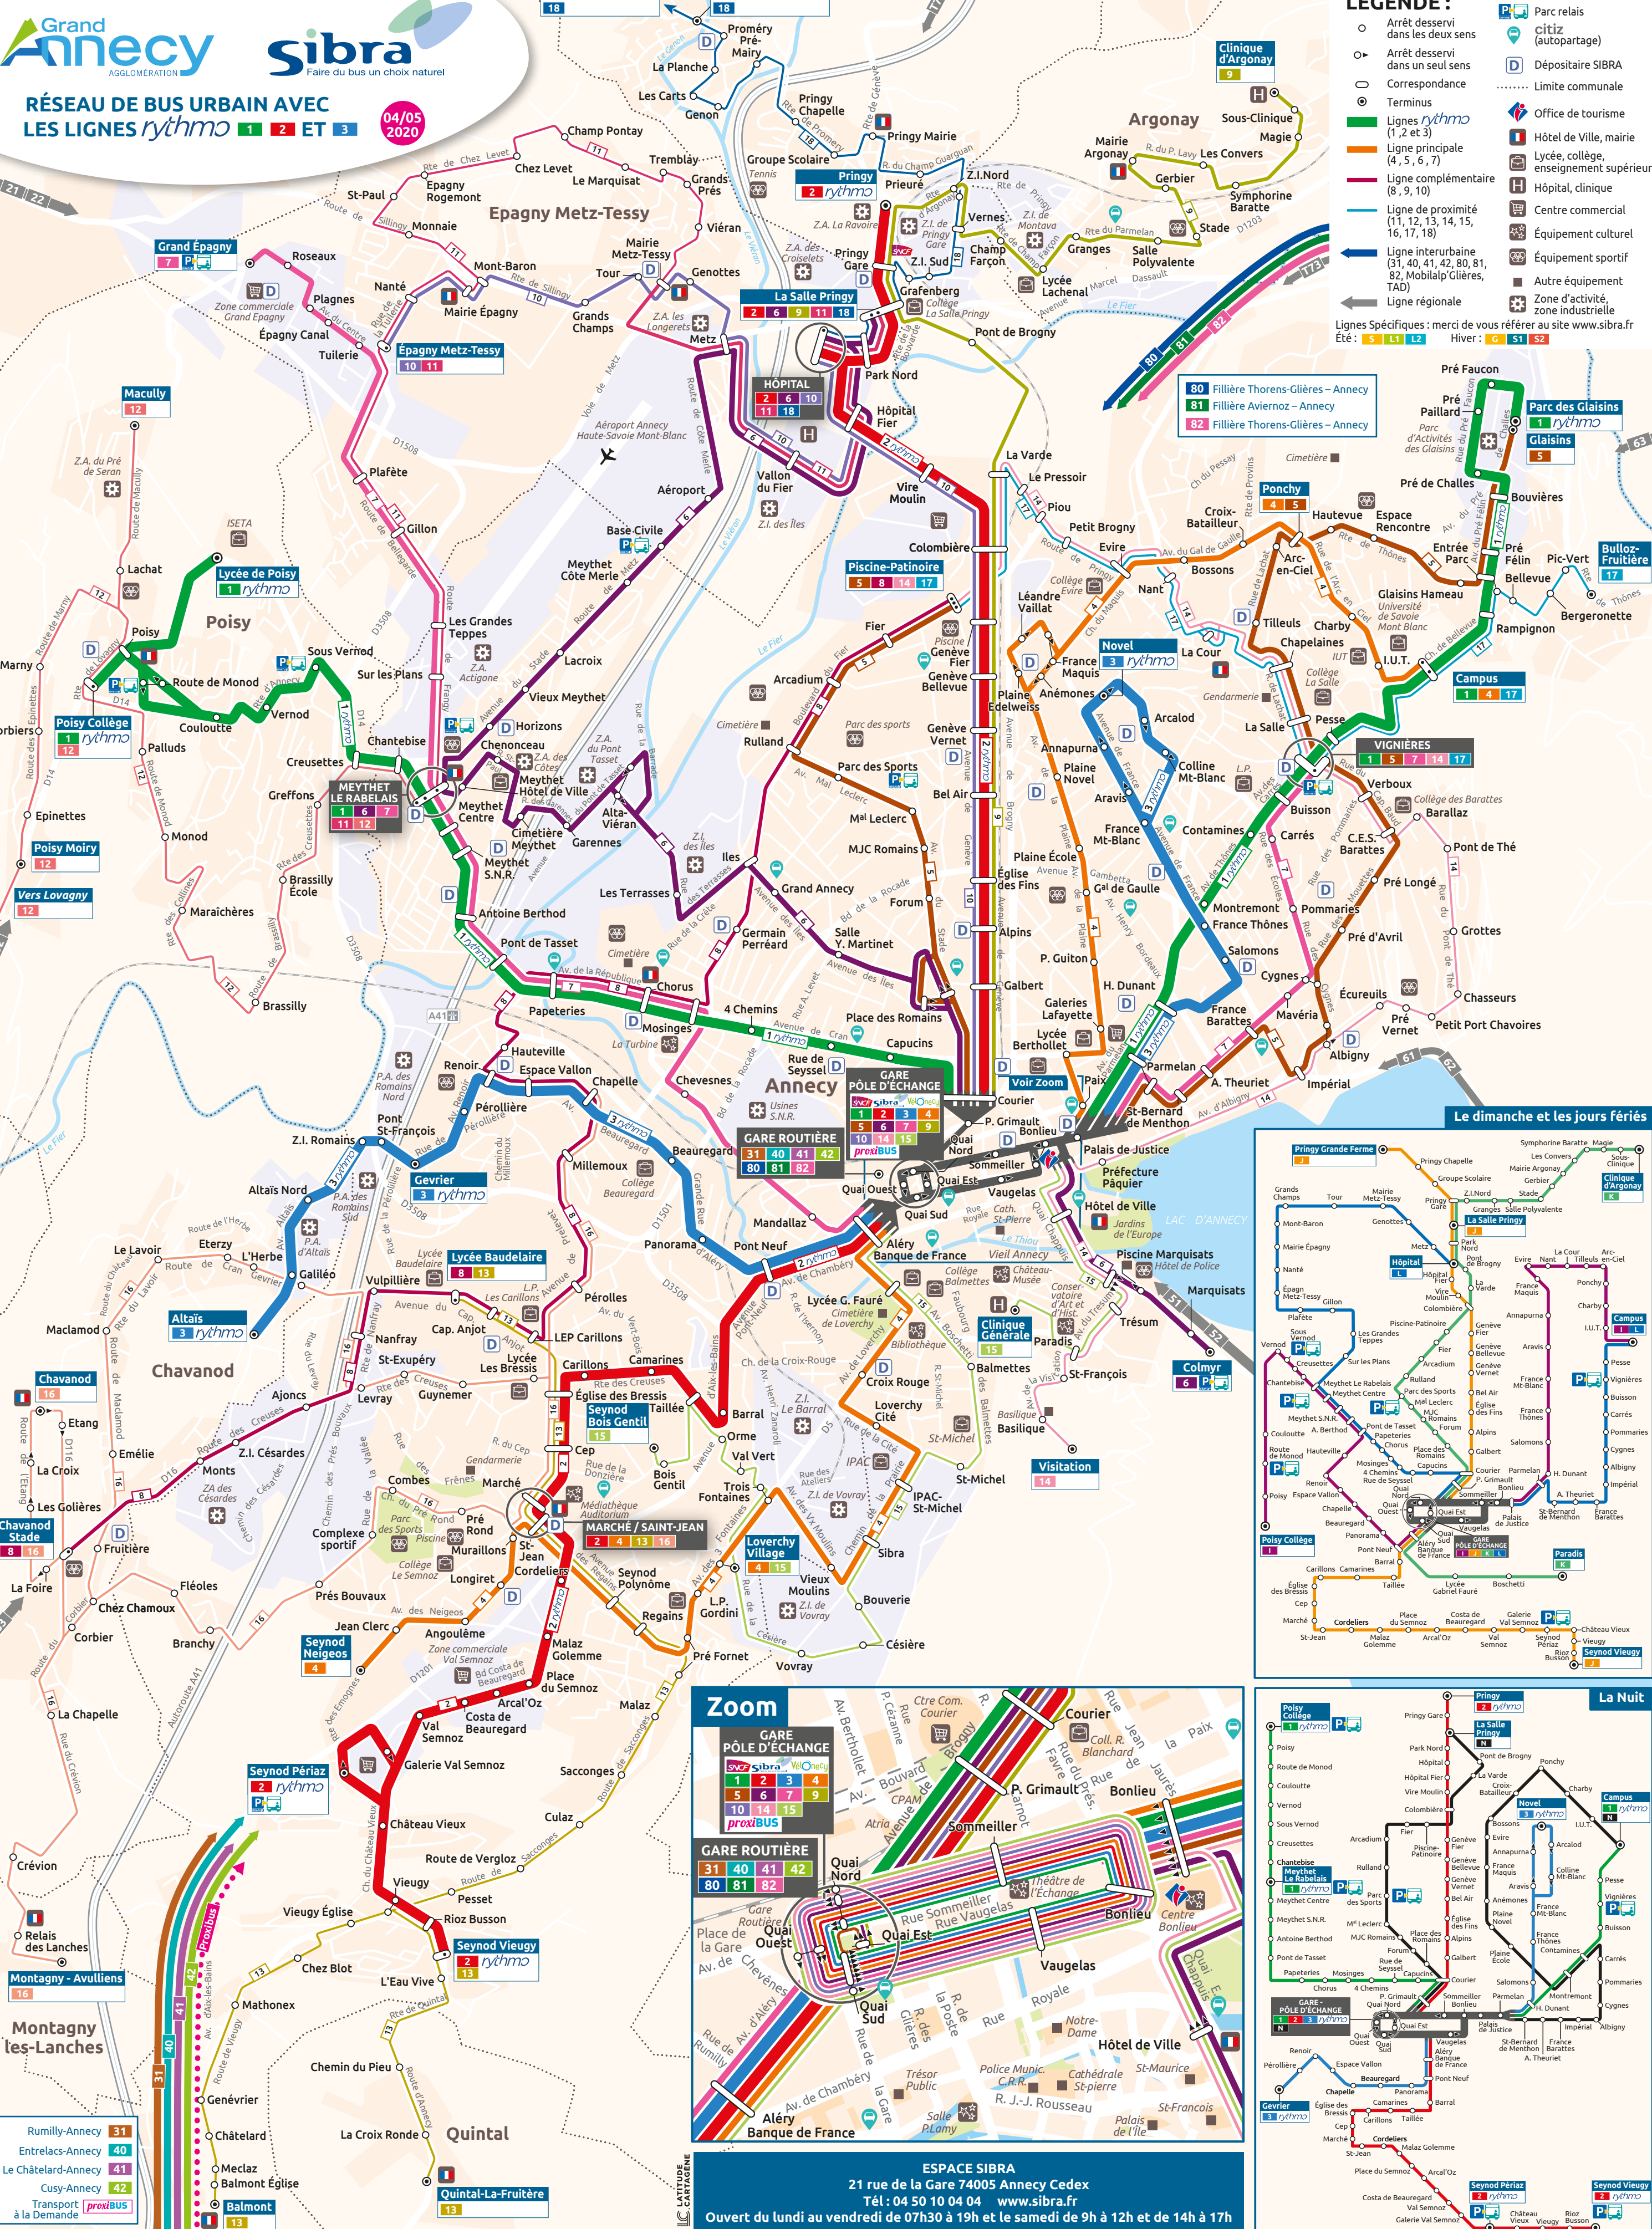

**LÉGENDE :**

- Arrêt desservi dans les deux sens
- Arrêt desservi dans un seul sens
- Correspondance
- Terminus
- Lignes *rythmo* (1, 2 et 3)
- Ligne principale (4, 5, 6, 7)
- Ligne complémentaire (8, 9, 10)
- Ligne de proximité (11, 12, 13, 14, 15, 16, 17, 18)
- Ligne interurbaine (31, 40, 41, 42, 80, 81, 82, Mobil'Alp'Gières, TAD)
- Ligne régionale
- ▢ Parc relais (autopartage)
- ▢ Citiz (autopartage)
- ▢ Dépositaire SIBRA
- ▢ Office de tourisme
- ▢ Hôtel de Ville, mairie
- ▢ Lycée, collège, enseignement supérieur
- ▢ Hôpital, clinique
- ▢ Centre commercial
- ▢ Équipement culturel
- ▢ Équipement sportif
- ▢ Autre équipement
- ▢ Zone d'activité, zone industrielle

Lignes Spécifiques : merci de vous référer au site [www.sibra.fr](http://www.sibra.fr)  
 Été : 5 L1 L2 Hiver : 5 S1 S2

**Zoom**

**GARE PÔLE D'ÉCHANGE**  
 SIBRA sibra VeOneo  
 1 2 3 4  
 5 6 7 9  
 10 14 15  
 proxibus

**GARE ROUTIÈRE**  
 31 40 41 42  
 80 81 82

**ESPACE SIBRA**  
 21 rue de la Gare 74005 Anancy Cedex  
 Tél : 04 50 10 04 04 [www.sibra.fr](http://www.sibra.fr)  
 Ouvert du lundi au vendredi de 07h30 à 19h et le samedi de 9h à 12h et de 14h à 17h

**Rumilly-Anancy 31**  
**Entrelacs-Anancy 40**  
**Le Châtelard-Anancy 41**  
**Cusy-Anancy 42**  
**Transport à la Demande proxibus**  
**Balmont 13**  
**Quintal-La-Fruitière 13**