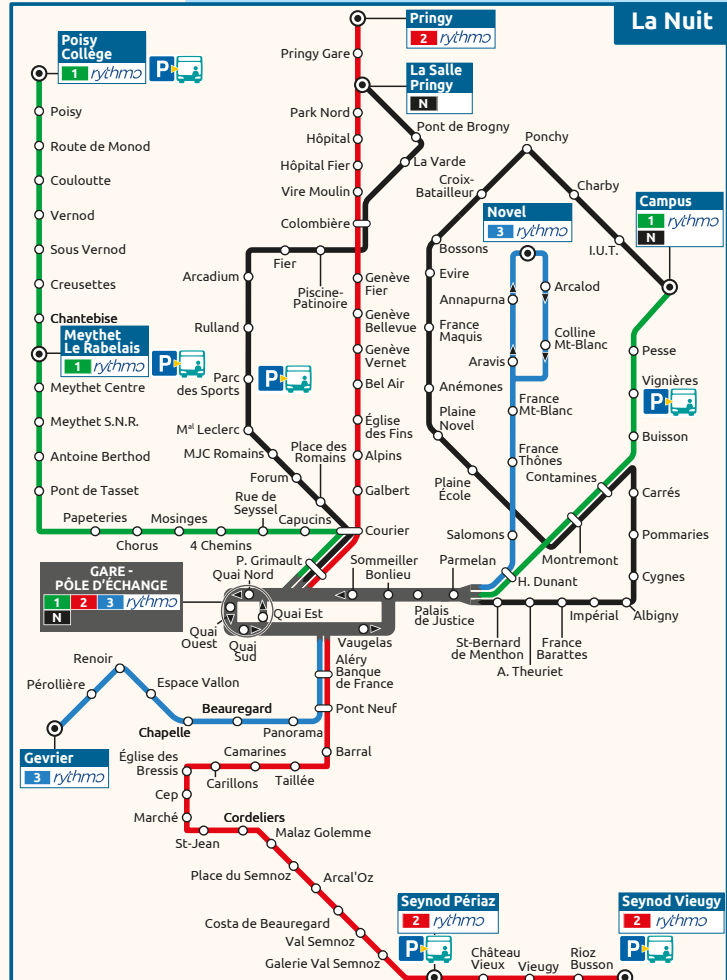

**LÉGENDE :**

- Arrêt desservi dans les deux sens
- Arrêt desservi dans un seul sens
- Correspondance
- Terminus
- Lignes *rythmo* (1, 2 et 3)
- Ligne principale (4, 5, 6, 7)
- Ligne complémentaire (8, 9, 10)
- Ligne de proximité (11, 12, 13, 14, 15, 16, 17, 18)
- Ligne interurbaine (31, 40, 41, 42, 80, 81, 82, Mobil'Alp'Gières, TAD)
- Ligne régionale
- ▢ Parc relais (autopartage)
- ▢ Citiz (autopartage)
- ▢ Dépositaire SIBRA
- ▢ Office de tourisme
- ▢ Hôtel de Ville, mairie
- ▢ Lycée, collège, enseignement supérieur
- ▢ Hôpital, clinique
- ▢ Centre commercial
- ▢ Équipement culturel
- ▢ Équipement sportif
- ▢ Autre équipement
- ▢ Zone d'activité, zone industrielle

Lignes Spécifiques : merci de vous référer au site [www.sibra.fr](http://www.sibra.fr)  
 Été : 5 L1 L2 Hiver : 5 S1 S2

**Zoom**

**GARE PÔLE D'ÉCHANGE**  
 SIBRA sibra VeOneo  
 1 2 3 4  
 5 6 7 9  
 10 14 15  
 proxibus

**Rumilly-Anancy 31**  
**Entrelacs-Anancy 40**  
**Le Châtelard-Anancy 41**  
**Cusy-Anancy 42**  
**Transport à la Demande proxibus**  
**Balmont 13**  
**Quintal-La-Fruitière 13**